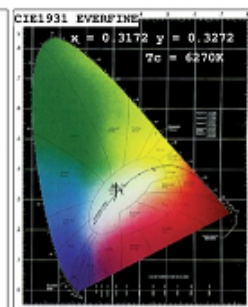

## 工場直接販売

高品質 短納期 高保障

	20w蛍光灯相当	40w蛍光灯相当	110w蛍光灯相当
品番	GATL-600-20W-A	GATL-1200-20W-A	GATL-2400-40W-A
長さ(mm)	598mm	1198mm	2367mm
口金	G13		
消費電力(w)	10W	20W	40W
入力電圧(V)	AC85V~AC265V		
全光束(lm)	1050lm	2100lm	4200lm
直下照度(Lx/1m)	280lx	530Lx	980Lx
色温度	5000K-5700K		
演色性(Ra)	80Ra		
保存温度	-30°C~60°C		
動作温度範囲	-20°C~45°C		
保障年数	4年間保障		