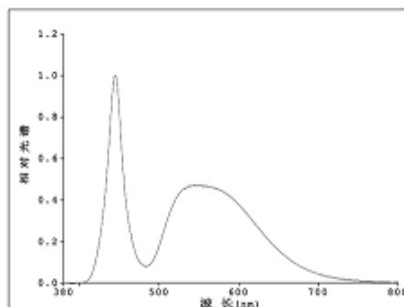

## 工場直接販売

高品質 短納期 高保障

	20w蛍光灯相当	40w蛍光灯相当	110w蛍光灯相当
品番	GATL-600-20W-A	GATL-1200-20W-A	GATL-2400-40W-A
長さ(mm)	598mm	1198mm	2367mm
口金	G13		
消費電力(w)	10W	20W	40W
入力電圧(V)	AC85V~AC265V		
全光束(lm)	1050lm	2100lm	4200lm
直下照度(Lx/1m)	280lx	530Lx	980Lx
色温度	5000K-5700K		
演色性(Ra)	80Ra		
保存温度	-30°C~60°C		
動作温度範囲	-20°C~45°C		
保障年数	4年間保障		