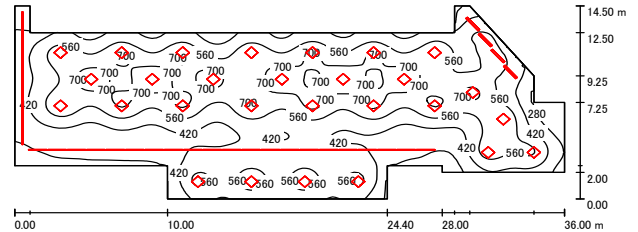

## 岡山空港国内線ロビー設置

面発光の美しい明かりを是非体感ください。

タイプ	サイズ	消費電力	全光束	演色性
正方形モデル				
HL-PSI33-L3P120MC	300x300x12mm	12W	950±5%lm	85±5%Ra
HL-PSI33-L3P240MC	300x300x12mm	24W	1900±5%lm	85±5%Ra
HL-PSI53-L45P240MC	450x450x12mm	24W	1900±5%lm	85±5%Ra
HL-PSI63-L6P360MS	600x600x12mm	36W	2800±5%lm	85±5%Ra
HL-PSI63-L6P420MS	600x600x12mm	42W	3300±5%lm	85±5%Ra
HL-PSI63-L6P480MS	600x600x12mm	48W	3800±5%lm	85±5%Ra
HL-PSI63-L6P540MS	600x600x12mm	54W	4300±5%lm	85±5%Ra
HL-PSI63-L6P720MS	600x600x12mm	72W	5600±5%lm	85±5%Ra
HL-PSI63-L62P360MS	620x620x12mm	36W	2800±5%lm	85±5%Ra
HL-PSI63-L62P480MS	620x620x12mm	48W	3800±5%lm	85±5%Ra
長方形モデル				
HL-PSI33-L6P360MC	300x600x12mm	36W	2800±5%lm	85±5%Ra
HL-PSI13-L12P180M	150x1200x12mm	18W	1500±5%lm	85±5%Ra
HL-PSI33-L12P360MC	300x1200x12mm	36W	2800±5%lm	85±5%Ra
HL-PSI33-L12P420MC	300x1200x12mm	42W	3300±5%lm	85±5%Ra
HL-PSI33-L12P480MC	300x1200x12mm	48W	3800±5%lm	85±5%Ra
HL-PSI33-L12P540MC	300x1200x12mm	54W	4300±5%lm	85±5%Ra
HL-PSI33-L12P720MC	300x1200x12mm	72W	5600±5%lm	85±5%Ra
HL-PSI63-L12P540MC	600x1200x12mm	54W	4300±5%lm	85±5%Ra
HL-PSI63-L12P720MC	600x1200x12mm	72W	5600±5%lm	85±5%Ra

- \* 超薄型12mm..
- \* SAMSUNG LED 素子, CRI > 80.
- \* ファッションな外形デザイン、自然で均一
- \* 特別な設計で、独立の電源が設置  
動作電圧: AC85-270V
- \* 50000 時間の長寿命.
- \* 世界基準の電気製品としての認可  
CE, RoHS, FCC 取得しました.
- \* 点灯遅延なし、RF やノイズなどの問題がない
- \* 豊富なラインナップ  
オリジナルサイズも可能(100台以上)