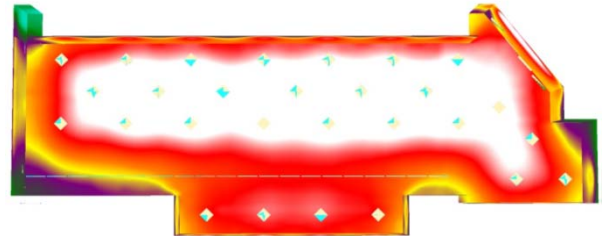

## 岡山空港国内線ロビー設置

面発光の美しい明かりを是非体感ください。

タイプ	サイズ	消費電力	全光束	演色性
正方形モデル				
HL-PSI33-L3P120MC	300x300x12mm	12W	950±5%lm	85±5%Ra
HL-PSI33-L3P240MC	300x300x12mm	24W	1900±5%lm	85±5%Ra
HL-PSI53-L45P240MC	450x450x12mm	24W	1900±5%lm	85±5%Ra
HL-PSI63-L6P360MS	600x600x12mm	36W	2800±5%lm	85±5%Ra
HL-PSI63-L6P420MS	600x600x12mm	42W	3300±5%lm	85±5%Ra
HL-PSI63-L6P480MS	600x600x12mm	48W	3800±5%lm	85±5%Ra
HL-PSI63-L6P540MS	600x600x12mm	54W	4300±5%lm	85±5%Ra
HL-PSI63-L6P720MS	600x600x12mm	72W	5600±5%lm	85±5%Ra
HL-PSI63-L62P360MS	620x620x12mm	36W	2800±5%lm	85±5%Ra
HL-PSI63-L62P480MS	620x620x12mm	48W	3800±5%lm	85±5%Ra
長方形モデル				
HL-PSI33-L6P360MC	300x600x12mm	36W	2800±5%lm	85±5%Ra
HL-PSI13-L12P180M	150x1200x12mm	18W	1500±5%lm	85±5%Ra
HL-PSI33-L12P360MC	300x1200x12mm	36W	2800±5%lm	85±5%Ra
HL-PSI33-L12P420MC	300x1200x12mm	42W	3300±5%lm	85±5%Ra
HL-PSI33-L12P480MC	300x1200x12mm	48W	3800±5%lm	85±5%Ra
HL-PSI33-L12P540MC	300x1200x12mm	54W	4300±5%lm	85±5%Ra
HL-PSI33-L12P720MC	300x1200x12mm	72W	5600±5%lm	85±5%Ra
HL-PSI63-L12P540MC	600x1200x12mm	54W	4300±5%lm	85±5%Ra
HL-PSI63-L12P720MC	600x1200x12mm	72W	5600±5%lm	85±5%Ra

- \* 超薄型12mm..
- \* SAMSUNG LED 素子, CRI > 80.
- \* ファッションな外形デザイン、自然で均一
- \* 特別な設計で、独立の電源が設置  
動作電圧: AC85-270V
- \* 50000 時間の長寿命.
- \* 世界基準の電気製品としての認可  
CE, RoHS, FCC 取得しました.
- \* 点灯遅延なし、RF やノイズなどの問題がない
- \* 豊富なラインナップ  
オリジナルサイズも可能(100台以上)